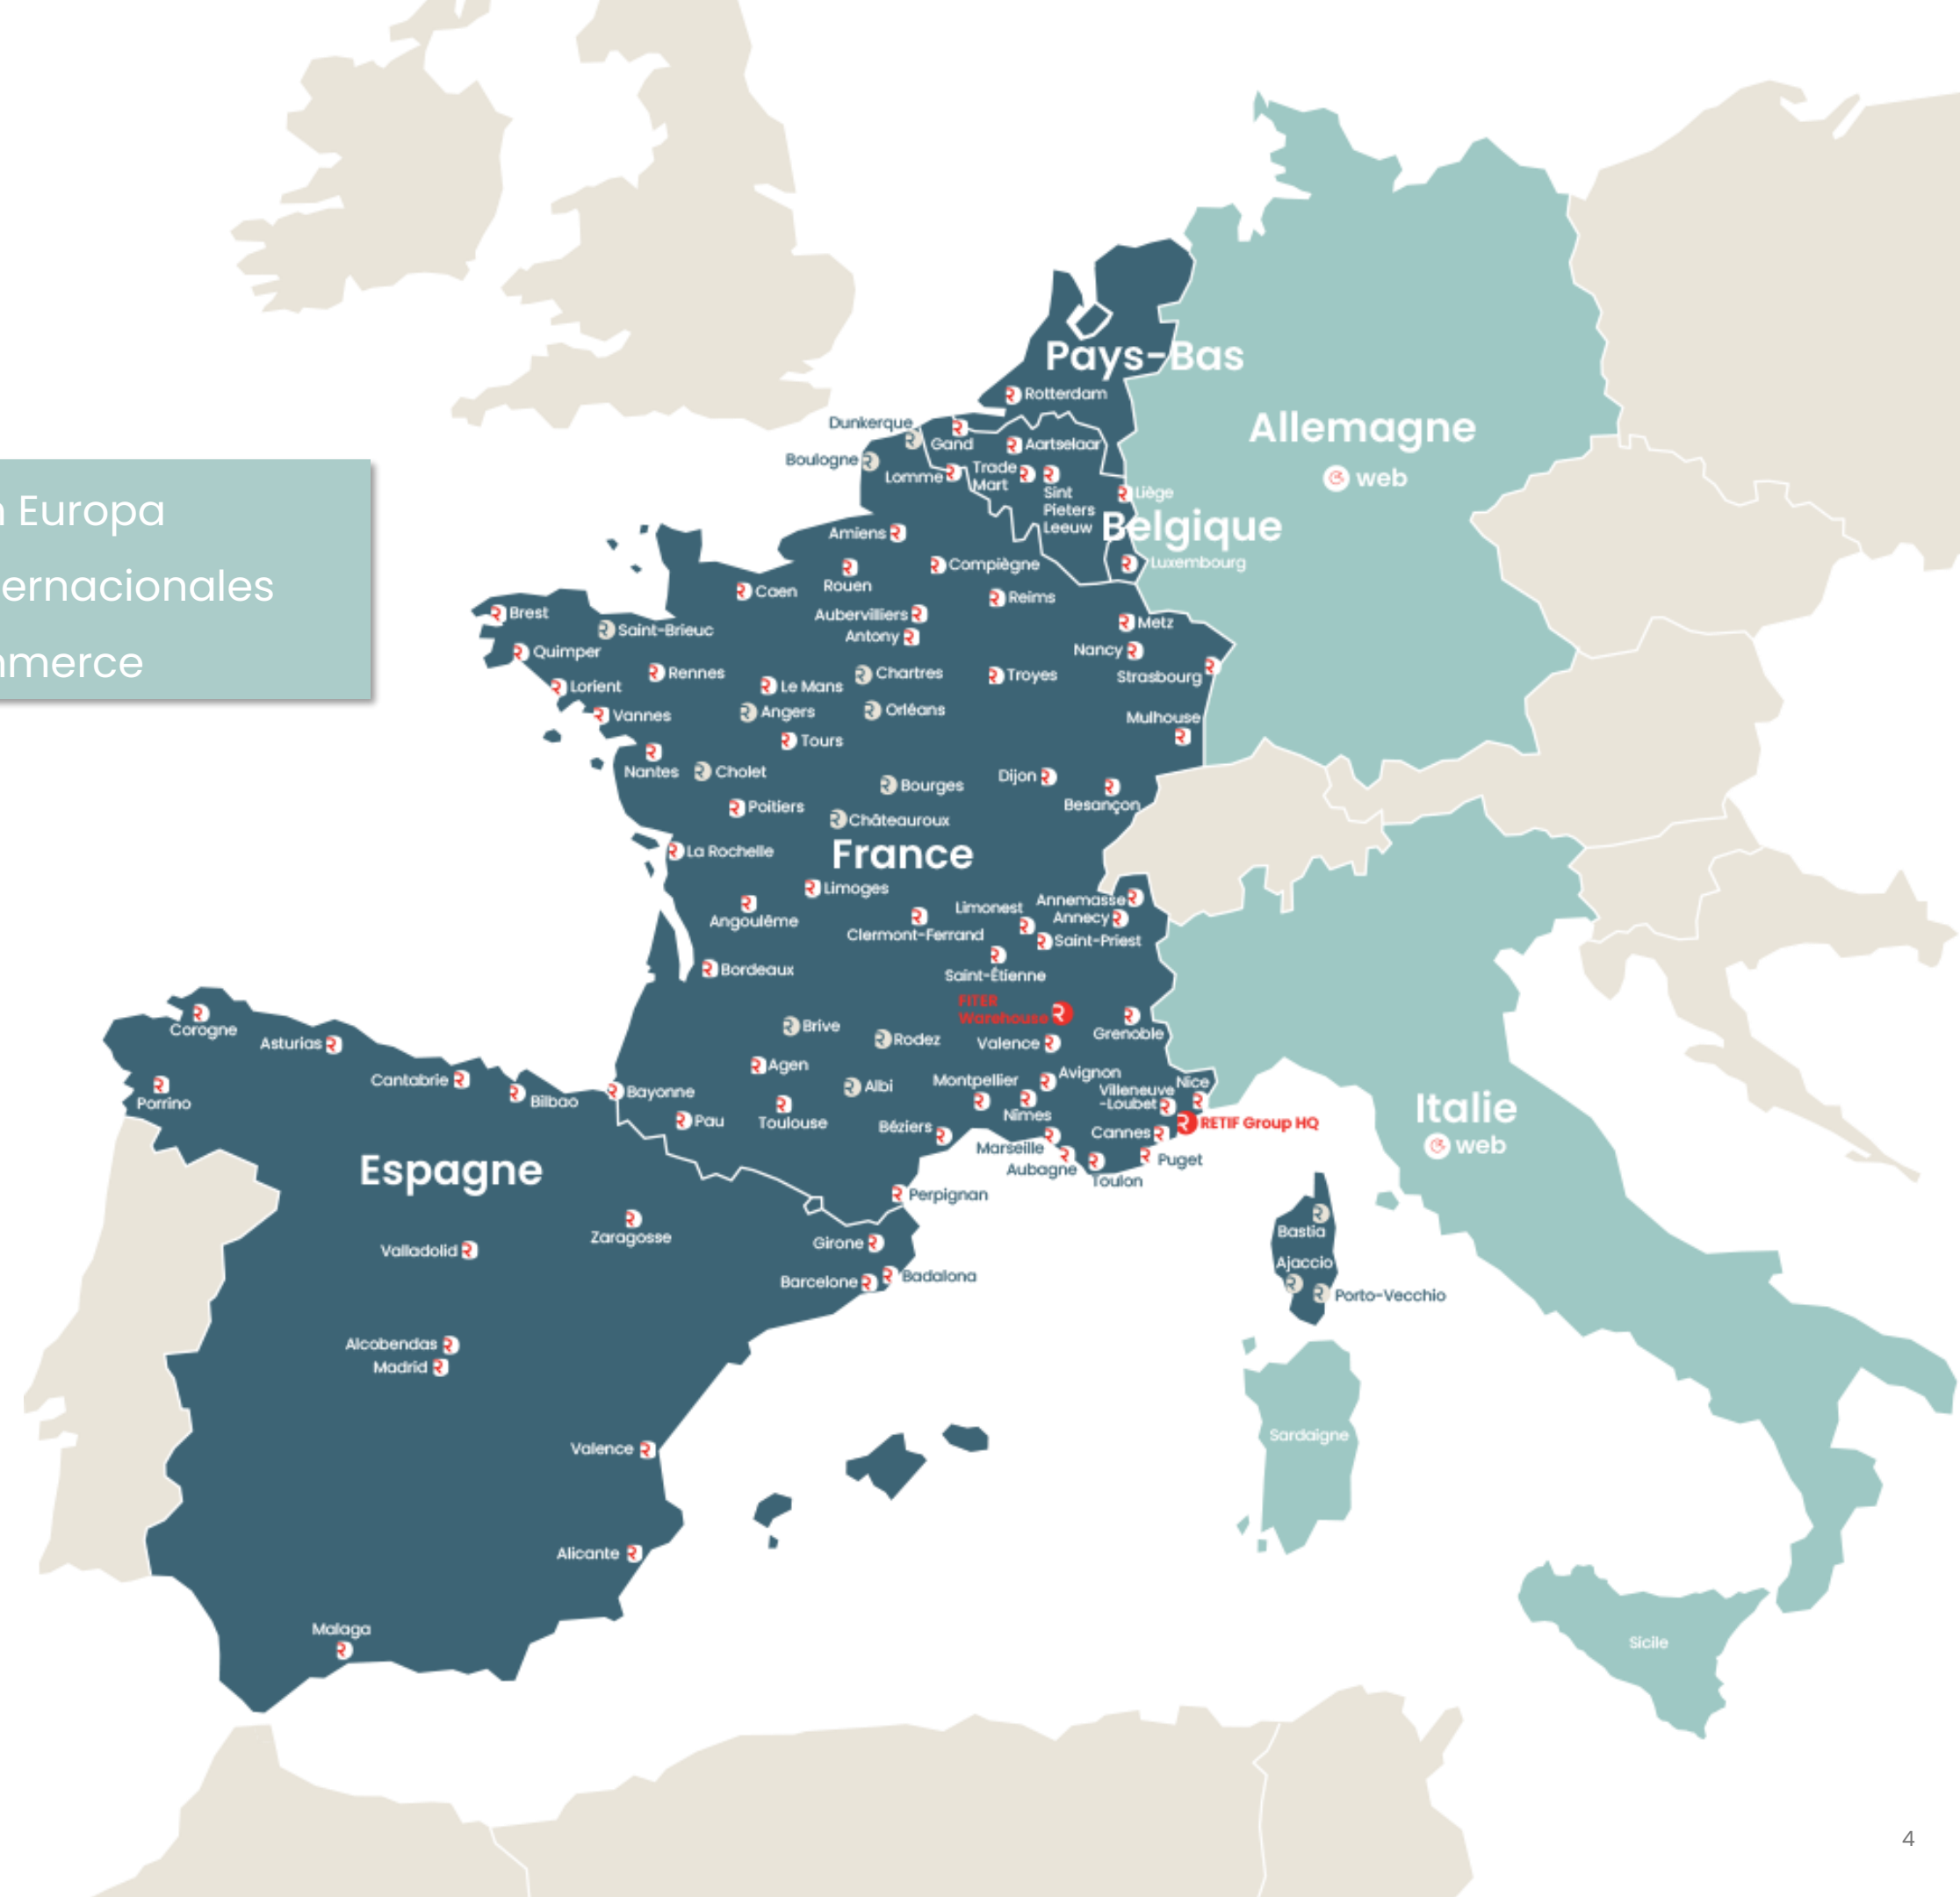

NUESTRA RED INTERNACIONAL

- 88 tiendas en Europa
- 5 partners internacionales
- 7 sites e-commerce

¡Ven a visitarnos!

RETIF VALLADOLID

CTRA SALAMANCA KM 129

47195 ARROYO DE LA
ENCOMIENDA-VALLADOLID

+34 983 40 88 20

Valladolid@retif.eu

www.retif.es